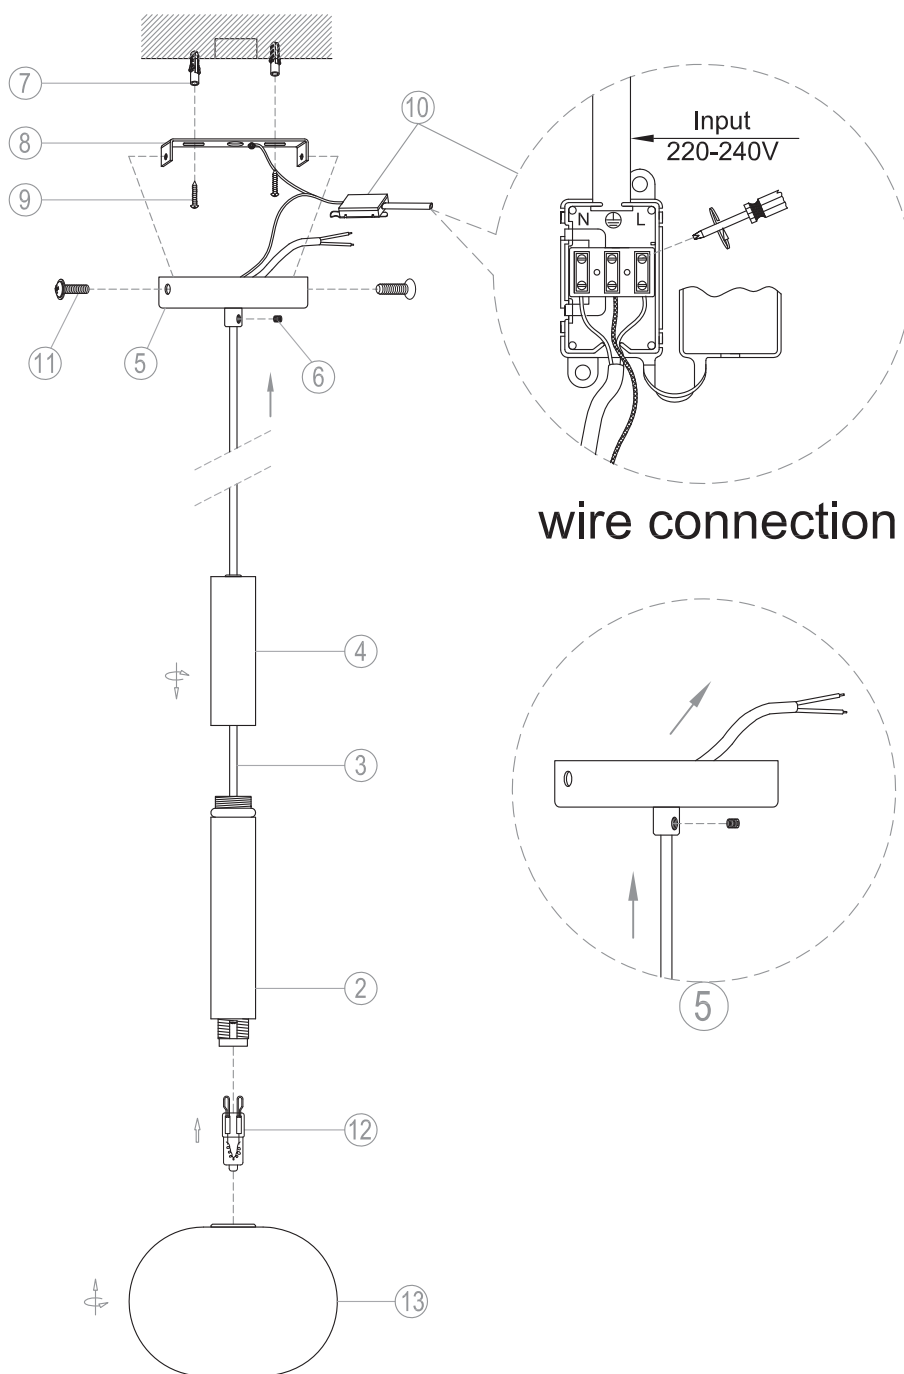

miloox[®]

Model: 1744.190

1744.191

1744.192

G9 x 1 x 40W MAX,
220~240V 50/60Hz

max Ø: 20 mm

max height: 60 mm

wire connection

Imported from Sforzin Illuminazione,
Viale dell'industria 21.20037.Paderno
Dugnano-Milano Italy.Made in China
www.miloox.it

DESIGN: ARCH.DAVIDE NEGRI